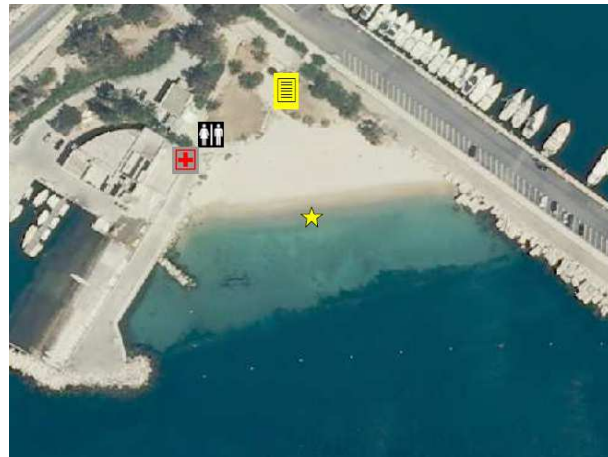

Plage de la Lave

Caractéristiques de la zone de baignade

Commune : Marseille

Responsable : Ville de Marseille

Période de surveillance sanitaire :

Du 1 juin au 31 août 2017

Fréquentation : environ 750 personnes/jour

Taux d'accessibilité

En 2016, plage ouverte à la baignade 91 jours sur 94 jours soit un taux de 96,8 %

1 épisode de prolifération planctonique ayant entraîné 3 jours de fermeture préventive

Image de la zone de baignade

- Point de prélèvement
- Toilettes
- Poste de secours
- Parking
- Affichage des résultats

Classement antérieur de l'eau de baignade

- ★★★★ Excellent
- ★★★ Bon
- ★★ Suffisant
- ★ Insuffisant

EXCELLENT

Classement établi à partir des contributions annuelles de 2013 à 2016,

sur la base de 21 prélèvements officiels annuels :

Eau d'Excellente qualité en 2013, 2014, 2015 et 2016.

Identification des causes de pollution à court terme (à partir des profils de plage de 2011)

Les plages de Marseille sont saines. La ville de Marseille met tout en œuvre pour maintenir une excellente qualité de ses eaux de baignade. Une fermeture temporaire est une mesure de protection des baigneurs. Les jours de fermeture sont rares ce qui témoigne de la bonne qualité des eaux.

Dans le cadre du dispositif de surveillance sur la qualité des eaux de baignade, en cas de survenue d'une pollution, la plage est systématiquement interdite à la baignade jusqu'au retour à la normale confirmé par des résultats d'analyses conformes.

Sources potentielles de pollution	Actions mises en œuvre
Déversement d'eaux usées des établissements à proximité	- Tests d'étanchéité des canalisations - Curage préventif
Déversement d'eaux usées au niveau des postes de relevage	- Mise en place d'un capteur d'alarme
Fréquentation de la zone de baignade	- Incitation au comportement citoyen

Soyons citoyens, protégeons les eaux de baignade

Les résultats d'analyses de l'ensemble des plages sont consultables sur :

Allô-Mairie au 0 810 813 813

Marseille Infos Plages

www.mairie-marseille.fr

Allô Mairie
lundi-vendredi 8h/18h30 - samedi 7h30/17h30

0 810 813 813

Service 0,06 € / min
+ prix appel