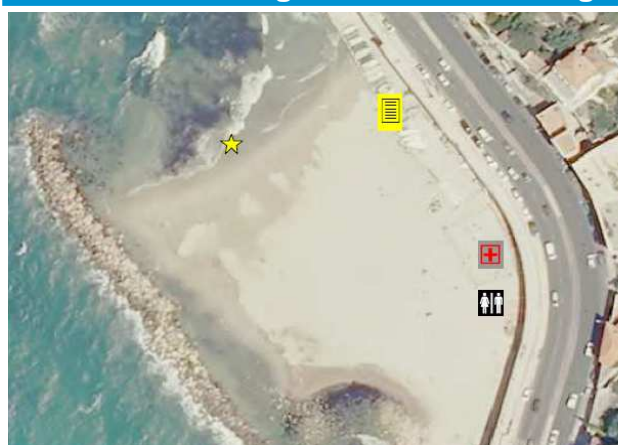

## Caractéristiques de la zone de baignade

**Commune :** Marseille

**Responsable :** Ville de Marseille

**Période de surveillance sanitaire :**

Du 1 juin au 31 août 2017

**Fréquentation :** environ 1300 personnes/jour

## Image de la zone de baignade

- Point de prélèvement
- Toilettes
- Poste de secours
- Parking
- Affichage des résultats