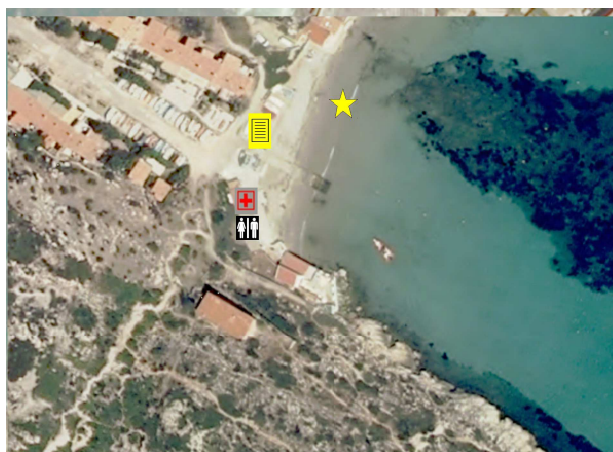

## Caractéristiques de la zone de baignade

**Commune :** Marseille

**Responsable :** Ville de Marseille

**Période de surveillance sanitaire :**

Du 1 juin au 31 août 2017

**Fréquentation :** environ 550 personnes/jour

## Image de la zone de baignade

- ★ Point de prélèvement
- 🚻 Toilettes
- 🏥 Poste de secours
- P Parking
- 📄 Affichage des résultats