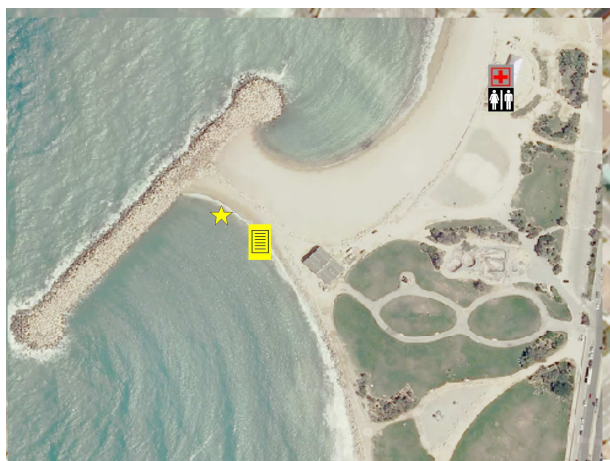

Plage de la Vieille Chapelle

Caractéristiques de la zone de baignade

Commune : Marseille

Responsable : Ville de Marseille

Période de surveillance sanitaire :

Du 1 juin au 31 août 2017

Fréquentation : environ 4000 personnes/jour

Taux d'accessibilité

**En 2016, plage ouverte à la baignade
94 jours sur 94 jours soit un taux de 100%**

Image de la zone de baignade

- ★ Point de prélèvement
- 🚻 Toilettes
- 🏥 Poste de secours
- P Parking
- 📄 Affichage des résultats